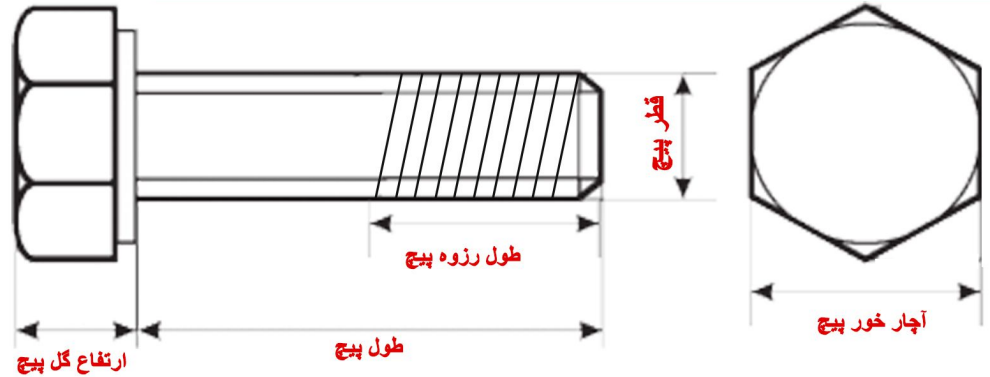

M48	M45	M42	M39	M36	M33	M30	M27	M24	M22	M20	M18	M16	قطر پیچ
75	70	65	60	55	50	46	41	36	32	30	27	24	آچار خور
30	28	26	25	22.5	21	18.7	17	15	14	12.5	11.5	10	ارتفاع گل پیچ
وزن	وزن	وزن	وزن	وزن	وزن	وزن	وزن	وزن	وزن	وزن	وزن	وزن	طول پیچ
-	-	-	-	-	-	-	-	-	-	-	-	115	55 mm
-	-	-	-	-	-	-	-	-	-	-	-	123	60 mm
-	-	-	-	-	-	-	-	-	-	219	171	131	65 mm
-	-	-	-	-	-	-	-	-	281	231	181	139	70 mm
-	-	-	-	-	-	-	-	-	296	243	191	147	75 mm
-	-	-	-	-	-	-	-	392	311	255	200	155	80 mm
-	-	-	-	-	-	-	-	410	326	267	210	163	85 mm
-	-	-	-	-	-	712	557	428	341	279	220	171	90 mm
-	-	-	-	-	-	739	580	446	356	291	230	179	95 mm
-	-	-	-	-	951	767	603	646	370	303	240	186	100 mm
-	-	-	-	1240	1020	823	650	500	400	327	260	202	110 mm
-	-	-	1510	1320	1090	880	695	535	430	351	280	218	120 mm
-	2350	1980	1580	1390	1150	920	720	560	450	374	296	230	130 mm
2860	2480	2090	1660	1470	1220	975	765	595	480	398	316	246	140 mm
3010	2600	2200	1740	1550	1290	1030	810	630	510	422	336	262	150 mm
3160	2730	2310	1830	1630	1350	1085	855	665	540	446	356	278	160 mm
3300	2850	2410	1920	1710	1410	1140	900	700	570	470	376	-	170 mm
3440	2980	2520	2010	1790	1480	1200	945	735	600	494	396	-	180 mm
3580	3100	2630	2100	1870	1540	1250	990	770	630	519	-	-	190 mm
3720	3220	2740	2200	1950	1610	1310	1030	805	660	544	-	-	200 mm
4010	3470	2960	2410	2110	1720	1420	1130	870	720	-	-	-	220 mm
4290	3720	3180	2600	2270	1880	1530	1220	935	-	-	-	-	240 mm
4570	3980	3400	2800	2430	2020	1640	1310	-	-	-	-	-	260 mm
4850	4240	3520	3010	2590	2150	1750	-	-	-	-	-	-	280 mm
5130	4500	3640	3210	2750	2290	-	-	-	-	-	-	-	300 mm
5410	-	-	-	-	-	-	-	-	-	-	-	-	320 mm
5690	-	-	-	-	-	-	-	-	-	-	-	-	340 mm